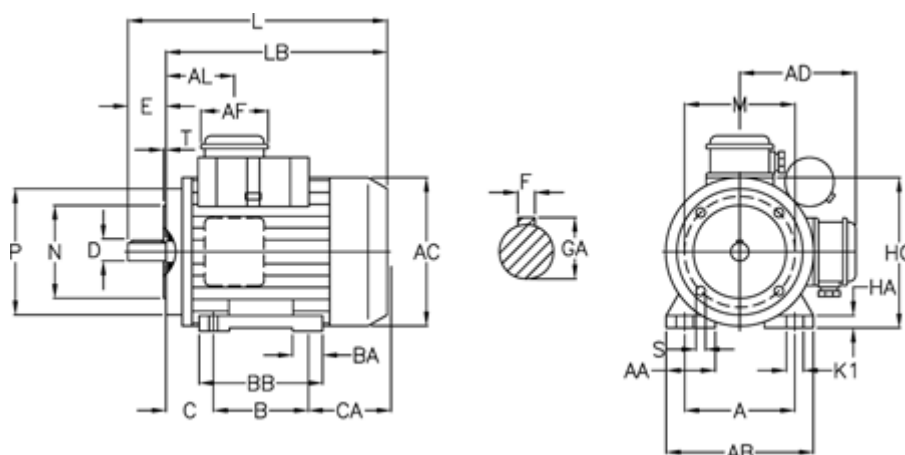

Varenummer: 25055466102
 Beskrivelse: ICME Asynkronmotor M80 A4 0,55KW
 1400 o/m 1x230 V B3/B14 med driftskondensator

Mål

| | | | | |
|----------|-------------|-----------|----------|--------|
| A = 125 | BA = 31 | EA = 40 | K = 9 | S = M6 |
| A/F = 84 | BB H7 = 130 | F = 6 | K1 = 18 | T = 3 |
| AA = 32 | C = 50 | GA = 21.5 | L = 275 | |
| AB = 155 | CA = 85 | GD = 6 | LB = 235 | |
| AC = 156 | D = 19 | H = 80 | LC = 315 | |
| AD = 122 | DA = 19 | HA = 13 | M = 100 | |
| AL = 85 | DB = M6 | HC = 162 | N = 80 | |
| B = 100 | E = 40 | HD = 202 | P = 120 | |